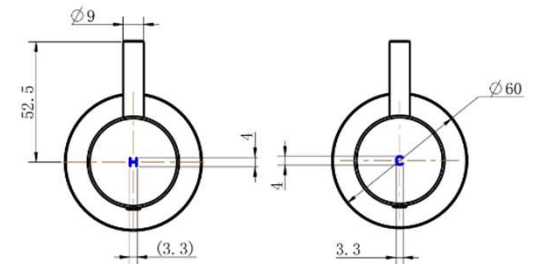

SPECIFICATIONS – STRM017BN

Star Mini Wall Top Assemblies Pin – Brushed Nickel

Features

- Made from solid brass
- Durable PVD finish
- Quarter Turn
- 1yr parts and labour warranty
- Lifetime replacement warranty including finish

Cleaning & Care

- Regularly clean with mild soapy water
- Do not use harsh detergents, bleach or abrasive cleaners
- The use of any unsuitable cleaning products may damage the surface
- Refer to installation guide for correct installation
- Check for any product defects prior to installation