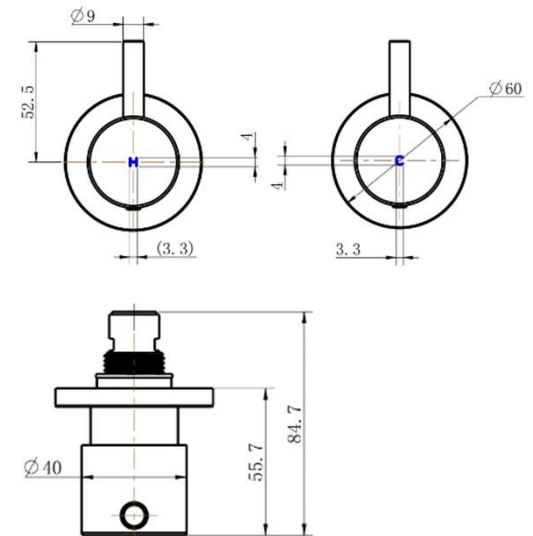

SPECIFICATIONS – STRM017BM

Star Mini Wall Top Assemblies Pin – Brushed Bronze

Features

- Made from solid brass
- Durable PVD finish
- Quarter Turn
- 1yr parts and labour warranty
- Lifetime replacement warranty including finish

Cleaning & Care

- Regularly clean with mild soapy water
- Do not use harsh detergents, bleach or abrasive cleaners
- The use of any unsuitable cleaning products may damage the surface
- Refer to installation guide for correct installation
- Check for any product defects prior to installation