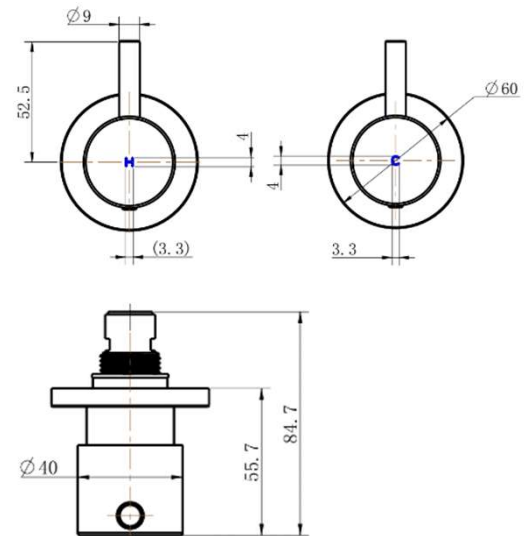

SPECIFICATIONS – STRM017BK

Star Mini Wall Top Assemblies Pin – Matt Black

Features

- Made from solid brass
- Durable Electroplated finish
- Quarter Turn
- 1yr parts and labour warranty
- Lifetime replacement warranty including finish

Cleaning & Care

- Regularly clean with mild soapy water
- Do not use harsh detergents, bleach or abrasive cleaners
- The use of any unsuitable cleaning products may damage the surface
- Refer to installation guide for correct installation
- Check for any product defects prior to installation