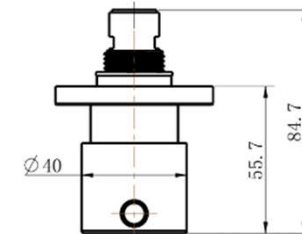

SPECIFICATIONS – STRM017BN

Star Mini Wall Top Assemblies Pin – Brushed Nickel

Features

- Made from solid brass
- Durable PVD finish
- Quarter Turn
- 1yr parts and labour warranty
- Lifetime replacement warranty including finish

Cleaning & Care

- Regularly clean with mild soapy water
- Do not use harsh detergents, bleach or abrasive cleaners
- The use of any unsuitable cleaning products may damage the surface
- Refer to installation guide for correct installation
- Check for any product defects prior to installation