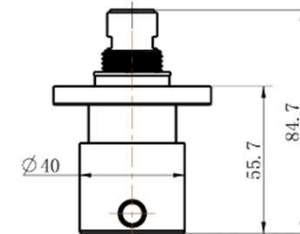

SPECIFICATIONS – STRM017

Star Mini Wall Top Assemblies Pin – Chrome

Features

- Made from solid brass
- Durable Electroplated finish
- Quarter Turn
- 1yr parts and labour warranty
- Lifetime replacement warranty including finish

Cleaning & Care

- Regularly clean with mild soapy water
- Do not use harsh detergents, bleach or abrasive cleaners
- The use of any unsuitable cleaning products may damage the surface
- Refer to installation guide for correct installation
- Check for any product defects prior to installation